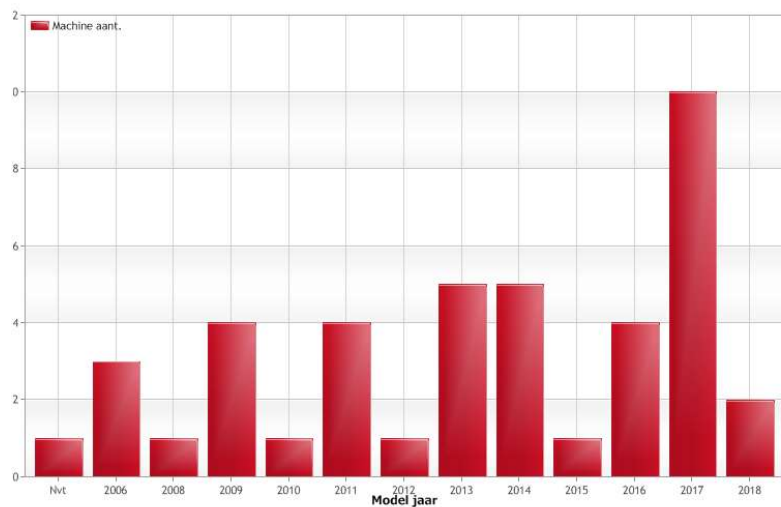

- Home
- Inzet
- Schokken
- Pre Op Check
- Locatie beheren
- Beheer
- Mijn Vloot
- Help

Vloot overzicht

- Locaties >
- Machines >

Vloot overzicht - Machines

Machine Vloot nmr.

ZOEK LEEGMAKEN

Grafiek - Verdeling per bouwjaar
Schakel om naar lijstweergave door op de knop aan de linkerkant te klikken.